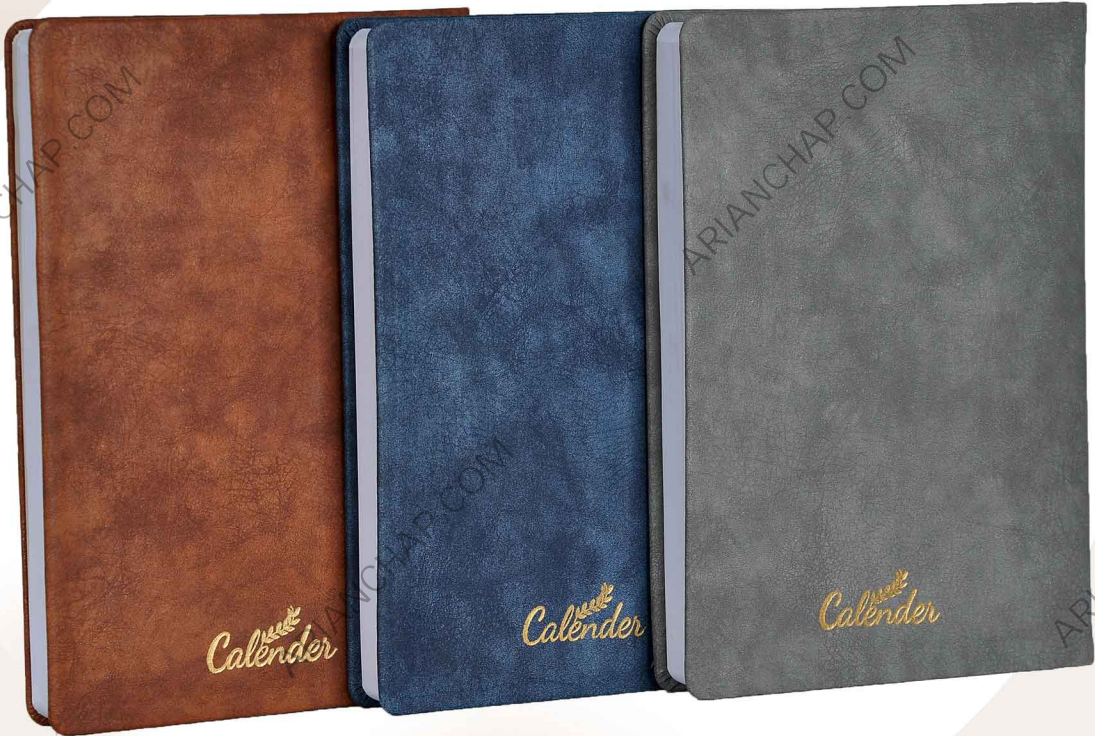

سایز پلاک ۲۰*۵

سالنامه وزیری طرح جین

کد: ۴۰۳۱۰۴

سالنامه وزیری جلد چرم طرح جین پلاک دار
۲۰ فرمی کاغذ ۷۰ گرم چاپ ۲ رنگ سایز پلاک (۵*۲,۵)
تنوع رنگ جلد (کرم، سبز آبی، سورمه ای، قهوه ای)

سالنامه وزیری چرم سوگو

کد: ۴۰۳۱۰۵

سالنامه وزیری جلد چرم طرح سوگو

۲۰ فرمی کاغذ ۷۰ گرم چاپ ۲ رنگ

تنوع رنگ جلد (سورمه ای ، عسلی ، طوسی ، مشکی)

سالنامه وزیری چرم جگوار

کد: ۴۰۳۱۰۶

سالنامه وزیری جلد چرم جگوار

۲۰ فرمی کاغذ ۷۰ گرم چاپ ۲ رنگ