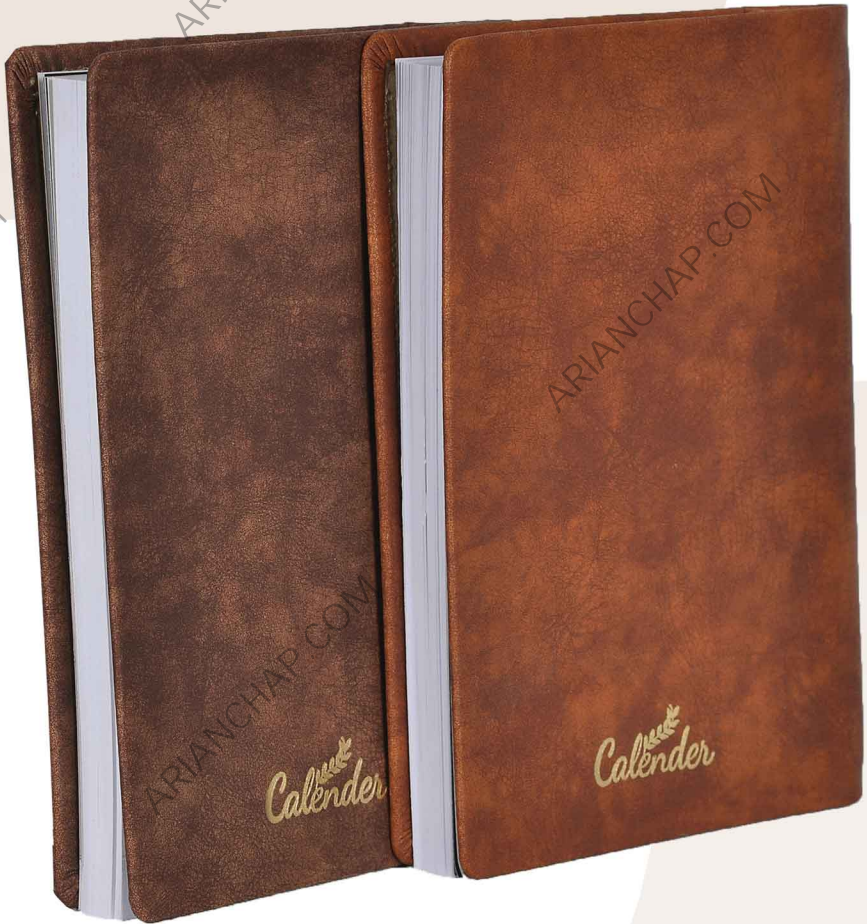

سالنامه وزیری جلد چرم جگوار فنی

کد: ۴۰۳۱۱۲

۲۰ فرمی کاغذ ۷۰ گرم چاپ ۲ رنگ

تنوع رنگ جلد (قهوه ای، عسلی، طوسی، سورمه ای)