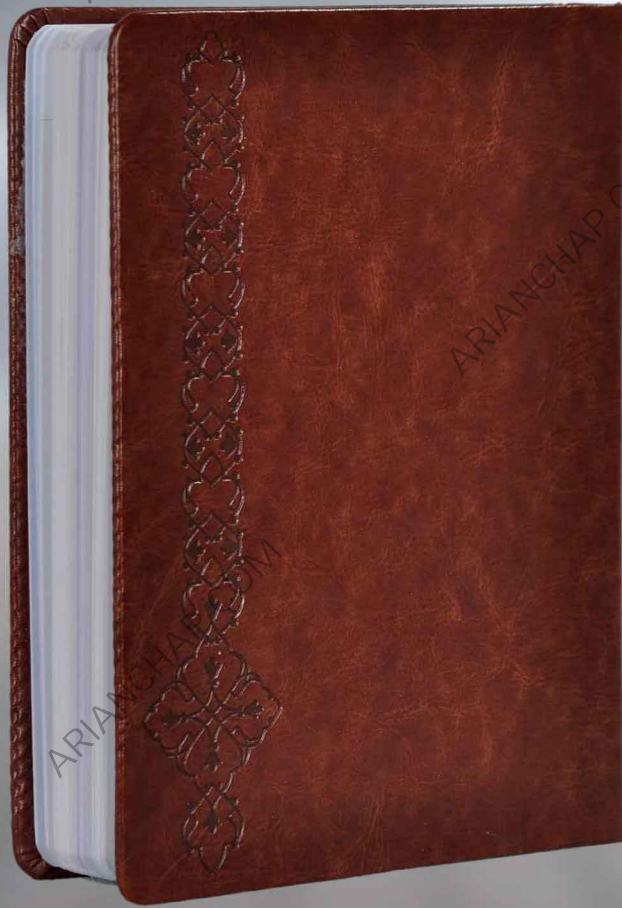

سالنامه رقعی جلد ترمو

کد: ۴۰۳۱۱۵

۲۰ فرمی کاغذ ۷۰ گرم چاپ ۲ رنگ
تنوع رنگ جلد (قهوه ای، عسلی، زرشکی)