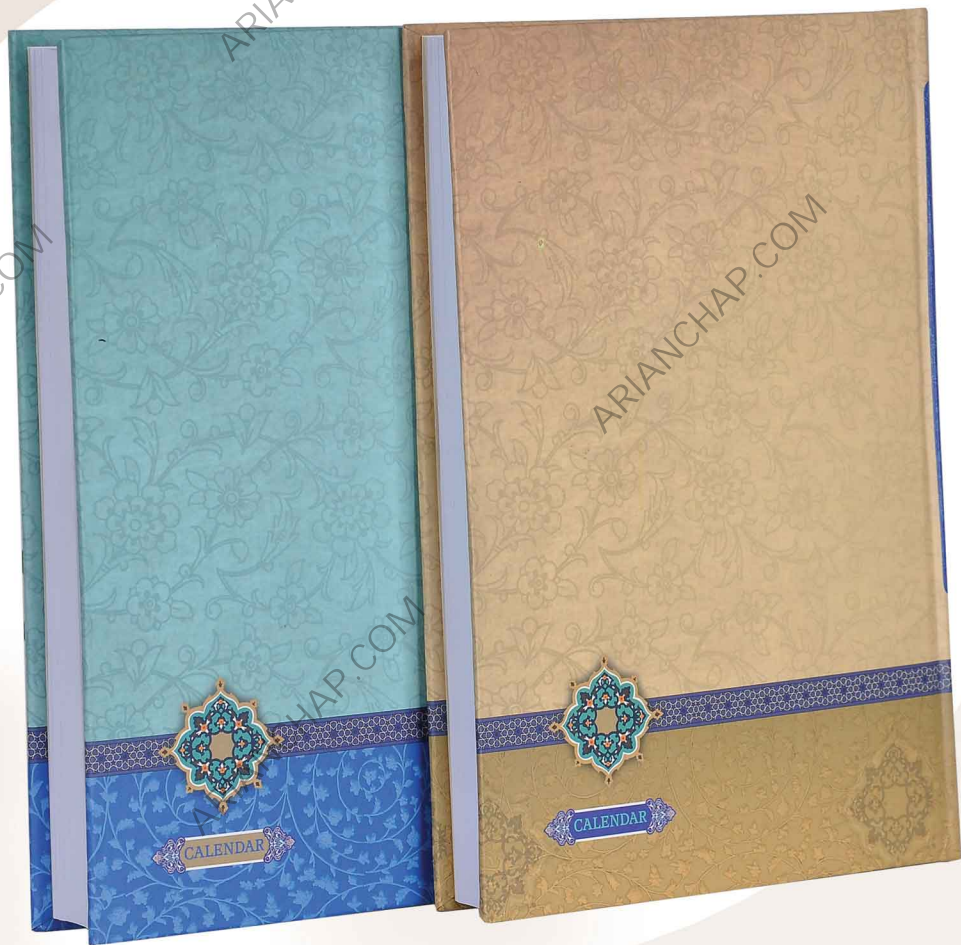

سالنامه وزیری جلد چرم طرح ترمو

۲۰ فرمی کاغذ ۷۰ گرم چاپ ۲ رنگ

تنوع رنگ جلد (قهوه ای ، عسلی ، زرشکی ، مشکی)

سالنامه وزیری چرم پوسته ماری

کد: ۴۰۳۱۰۳

سالنامه وزیری جلد چرم پوسته ماری پلاک دار

۲۰ فرمی کاغذ ۷۰ گرم چاپ ۲ رنگ

سایز پلاک ۲۰*۵

سالنامه وزیری طرح جین

کد: ۴۰۳۱۰۴

سالنامه وزیری جلد چرم طرح جین پلاک دار
۲۰ فرمی کاغذ ۷۰ گرم چاپ ۲ رنگ سایز پلاک (۵*۲,۵)
تنوع رنگ جلد (کرم، سبز آبی، سورمه ای، قهوه ای)

سالنامه وزیری چرم سوگو

کد: ۴۰۳۱۰۵

سالنامه وزیری جلد چرم طرح سوگو

۲۰ فرمی کاغذ ۷۰ گرم چاپ ۲ رنگ

تنوع رنگ جلد (سورمه ای ، عسلی ، طوسی ، مشکی)

سالنامه وزیری چرم جگوار

کد: ۴۰۳۱۰۶

سالنامه وزیری جلد چرم جگوار

۲۰ فرمی کاغذ ۷۰ گرم چاپ ۲ رنگ

تنوع رنگ جلد (قهوه ای، عسلی، طوسی، سورمه ای)

سالنامه وزیری جلد سلفونی ۴ رنگ

کد: ۴۰۳۱۰۷

سالنامه وزیری جلد سلفونی

۲۰ فرمی کاغذ ۷۰ گرم چاپ ۲ رنگ

تنوع رنگ جلد (فیروزه ای، کرم)

سالنامه جلد سلفون فیروزه ای

کد: ۴۰۳۱۰۸