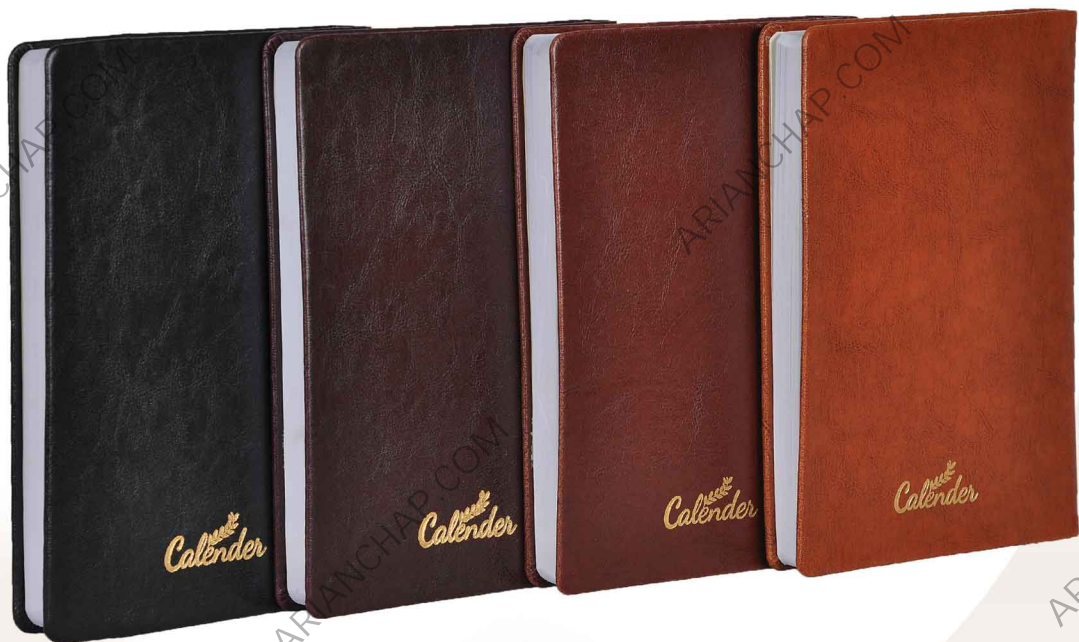

☎ 0938 507 5775  Arianchap.com

سالنامه وزیری جلد ترمو

کد: ۴۰۳۱۰۱

سالنامه وزیری جلد ترمو

۲۰ فرمی کاغذ ۷۰ گرم چاپ ۲ رنگ

تنوع رنگ جلد (قهوه ای ، عسل ، زرشکی)

سالنامه وزیری طرح ترمو

کد: ۴۰۳۱۰۲

سالنامه وزیری جلد چرم طرح ترمو

۲۰ فرمی کاغذ ۷۰ گرم چاپ ۲ رنگ

تنوع رنگ جلد (قهوه ای ، عسلی ، زرشکی ، مشکی)

سالنامه وزیری چرم پوسته ماری

کد: ۴۰۳۱۰۳

سالنامه وزیری جلد چرم پوسته ماری پلاک دار

۲۰ فرمی کاغذ ۷۰ گرم چاپ ۲ رنگ

سایز پلاک ۲۰*۵

سالنامه وزیری طرح جین

کد: ۴۰۳۱۰۴

سالنامه وزیری جلد چرم طرح جین پلاک دار
۲۰ فرمی کاغذ ۷۰ گرم چاپ ۲ رنگ سایز پلاک (۵*۲,۵)
تنوع رنگ جلد (کرم، سبز آبی، سورمه ای، قهوه ای)

سالنامه وزیری چرم سوگو