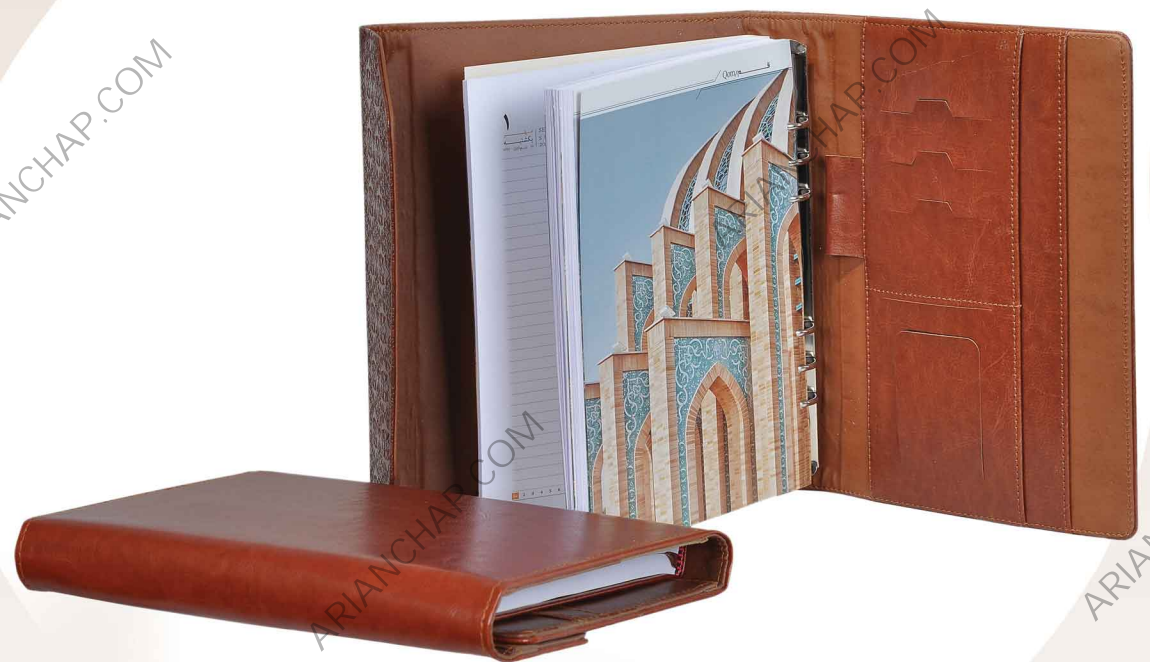

سالنامه اورگانایزر وزیری ۳ لت مگنتی قفل دار

کد: ۴۰۳۴۰۱

۸ برگ گلاسه رنگی + جعبه مقوایی
تنوع رنگ (عسلی، قهوه ای)